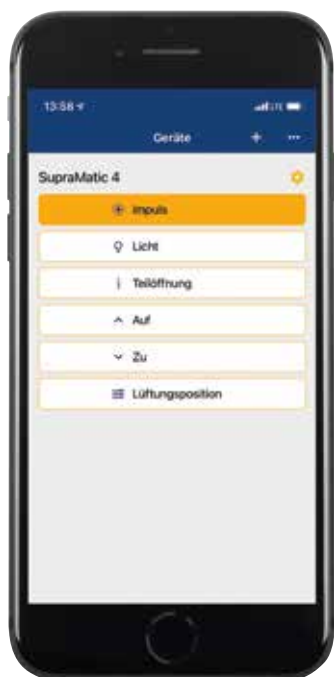

- 75 % hogere openingsnelheid²⁾ van max. 25 cm/s
- Slimme bediening met de BlueSecur-app **3**
- Tot 3 keer ²⁾ lichtere ledverlichting
- Laag stroomverbruik in stand-by van minder dan 1 watt
- Aandrijfkop uit roestvrij staal met een exclusief design

Extra pakket

Garagedeuraandrijving
SupraMatic E

Meerprijs € 161¹⁾

Hörmann BlueSecur

Standaard Bluetooth-ontvanger voor de bediening via smartphone met de Hörmann BlueSecur-app

¹⁾ vrijblijvende adviesprijs incl. 21 % btw, geldig tot en met 31-12-2024 bij alle deelnemende dealers in Nederland

²⁾ Vergeleken met de ProMatic 3-serie

Garagesectionaaldeur RenoMatic

Veilig optimaal geventileerd

Vooraf bij thermisch geïsoleerde garagedeuren is een regelmatige ventilatie van de garage heel belangrijk. Om ervoor te zorgen dat er geen vuil, bladeren of kleine dieren in de garage kunnen komen, vindt de ventilatie plaats door het bovenste paneel open te klappen (optionele uitrusting). Voor een energie-efficiënte ventilatie adviseren wij ook een klimaatsensor voor binnen en buiten, die de ventilatie automatisch regelt.