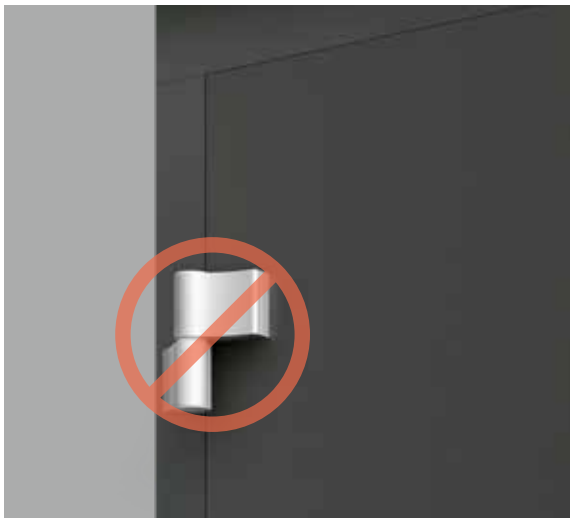

Meerprijs

Bij de keuze van de handgrepen HOE 501 of 701 voor uw voordeurmotief

slechts **€ 94¹⁾**

HOE 500
Roestvrij staal
geborsteld

HOE 600 / 615 / 610
Roestvrij staal
geborsteld
Handgriplengtes:
950 mm (HOE 600)
1100 mm (HOE 615)
1250 mm (HOE 610)

HOE 700
Roestvrij staal, met
decor-middendeel

HOE 710
Roestvrij staal
geborsteld

HOE 501
Roestvrij staal
geborsteld

HOE 701
Roestvrij staal
met decor-
middendeel

Aluminium voordeuren ThermoSafe

Aantrekkelijke extra pakketten

Design

- Verborgen liggende scharnieren voor een verfijnd deuraanzicht

Extra pakket

Meerprijs slechts € 441¹⁾

black.edition

- Buitenhandgreep HOE 501 en buitenrozet in gitzwart RAL 9005 fijne structuur
- Voor een modern buitenaanzicht