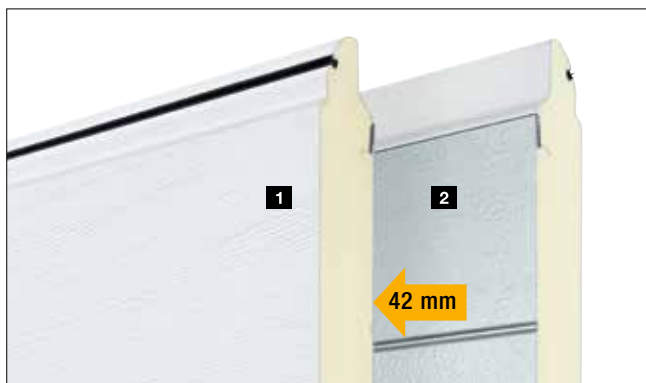

Garagesectionaaldeur RenoMatic

Uitrustingen, maten en uitbreidingspakketten

Goede warmte-isolatie

De garagesectionaaldeur RenoMatic is dubbelwandig thermisch geïsoleerd. Door de 42 mm dikke panelen loopt de deur op een aangename en rustige wijze. De panelen zijn aan de buitenkant voorzien van een polyester grondlaag **1**. De binnenkant van de panelen wordt geleverd met een zilverkleurige zinklaag **2**. De trekverentechniek met het gepatenteerde veer-in-veer-systeem of de torsieveer met geteste veerbreekbeveiliging beschermt het deurblad tegen omlaagvallen. Dankzij de goede warmte-isolatie zijn de deuren zeer geschikt wanneer uw garage direct op het huis aansluit of wanneer men vanuit de garage toegang tot de woning heeft.

Optimale en duurzame bescherming **3**

De 4 cm hoge kunststof kozijnvoet die bestand is tegen bros worden, beschermt het kozijn langdurig tegen mogelijke corrosie en, anders dan bij de oplossingen van andere fabrikanten, ook bij aanhoudende wateroverlast. De kozijnvoet omsluit het kozijn in het roestgevoelige gedeelte volledig. Alleen dat is effectieve duurzame bescherming.

Alleen bij Hörmann

• Kunststof kozijnvoet

Betrouwbare veiligheidsuitrusting

Behalve de standaard optilbeveiliging die uw deur automatisch stevig vergrendelt en beschermt tegen optillen, is de garagesectionaaldeur Renomatic optioneel ook verkrijgbaar met gecertificeerde RC2-veiligheidsuitrusting (zie pagina 15).

Met hetzelfde aanzicht

Het harmonische totaalplaatje van de deur ontstaat door vele kleine details. Bij deuren met Woodgrain-, Slategrain- of Planar-oppervlak leveren wij bijvoorbeeld het latei-aanpassingspaneel **4** altijd in hetzelfde aanzicht als het oppervlak ²⁾ en de kleur van het deurblad. De zijdelingse kozijnen **5** zijn altijd voorzien van een Woodgrain-oppervlak, verkeerswit RAL 9016 (vergelijkbaar met het witte oppervlak van deuren met M-profilering). Voor een harmonieus deuraanzicht zijn kozijnbekledingen met hetzelfde aanzicht verkrijgbaar (zie pagina 15).

Zijdeuren met hetzelfde aanzicht **6**

Voor de garagesectionaaldeur RenoMatic zijn er passende zijdeuren met smalle aluminium profielen beschikbaar. De vullingen van de deuren zijn afgestemd op het deurmotief, het oppervlak en de kleur. Dit resulteert in een harmonieus totaalplaatje wanneer de deur en zijdeur naast elkaar worden gemonteerd.